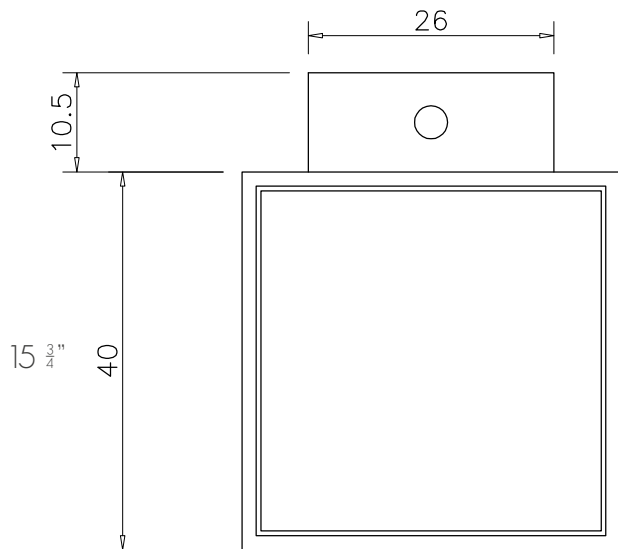

vallvé

lavatório WALL torneira bancada

WALL wall mounted washbasin tabletop faucet

FRONTAL / FRONT

LATERAL / SIDE

SUPERIOR / TOP

todos os direitos reservados / all rights reserved