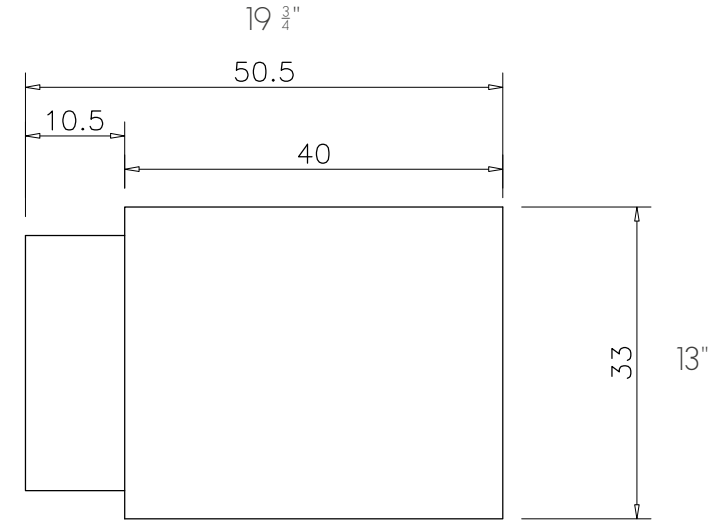

vallvé

lavatório WALL torneira bancada

WALL wall mounted washbasin tabletop faucet

FRONTAL / FRONT

LATERAL / SIDE

SUPERIOR / TOP

todos os direitos reservados / all rights reserved