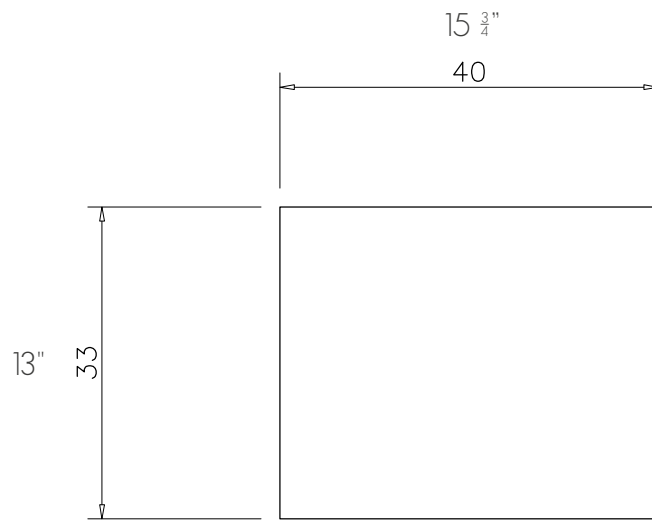

vallvé

lavatório WALL torneira bancada

WALL wall mounted washbasin tabletop faucet

FRONTAL / FRONT

LATERAL / SIDE

SUPERIOR / TOP

todos os direitos reservados / all rights reserved