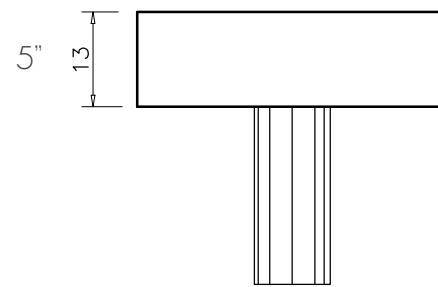

vallvé

lavatório QUATRO

QUATRO wall mounted washbasin

FURAÇÃO OPCIONAL PARA METAIS
SOLICITE SEM FURO OU DE 1 A 3 FUROS.

SUPERIOR / TOP

FRONTAL / FRONT