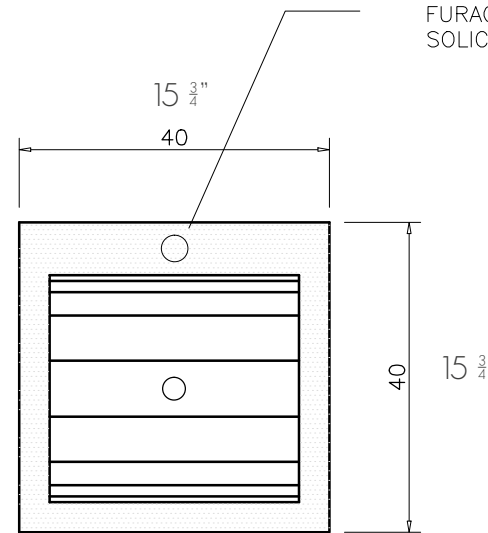

vallvé

lavatório QUATRO

QUATRO wall mounted washbasin

FURAÇÃO OPCIONAL PARA METAIS
SOLICITE SEM FURO OU DE 1 A 3 FUROS.

SUPERIOR / TOP

FRONTAL / FRONT