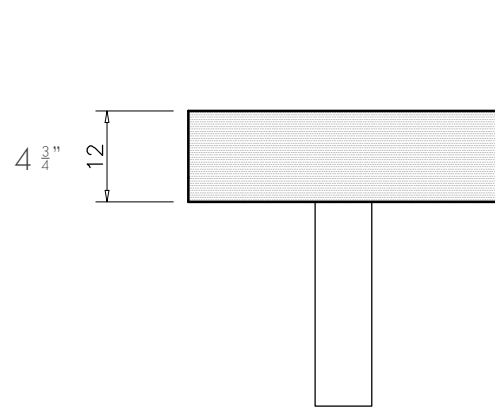

vallvé

lavatório QUARENTA suspenso
QUARENTA wall mounted washbasin

FURAÇÃO OPCIONAL PARA METAIS
SOLICITE SEM FURO OU DE 1 A 3 FUROS.

SUPERIOR / TOP

FRONTAL / FRONT

LATERAL / SIDE

todos os direitos reservados / all rights reserved