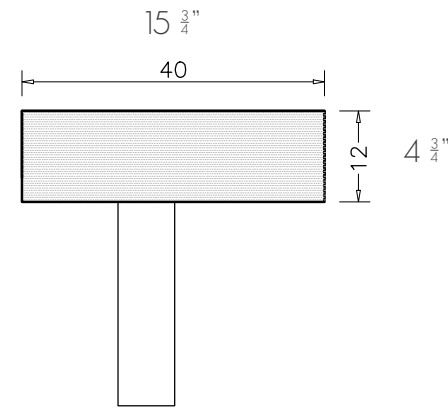

vallvé

lavatório QUARENTA suspenso
QUARENTA wall mounted washbasin

FURAÇÃO OPCIONAL PARA METAIS
SOLICITE SEM FURO OU DE 1 A 3 FUROS.

SUPERIOR / TOP

FRONTAL / FRONT

LATERAL / SIDE

todos os direitos reservados / all rights reserved