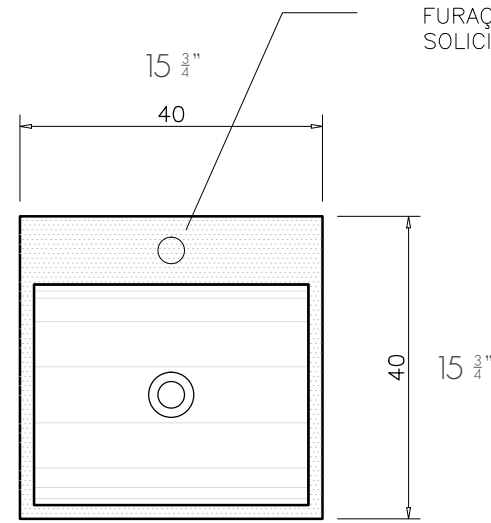

vallvé

lavatório QUARENTA suspenso
QUARENTA wall mounted washbasin

FURAÇÃO OPCIONAL PARA METAIS
SOLICITE SEM FURO OU DE 1 A 3 FUROS.

SUPERIOR / TOP

FRONTAL / FRONT

LATERAL / SIDE

todos os direitos reservados / all rights reserved