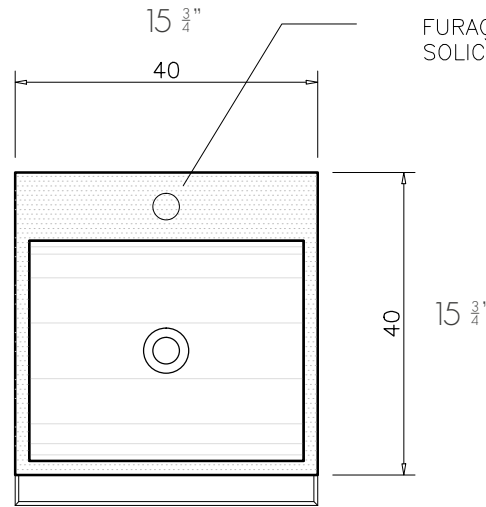

vallvé

lavatório QUARENTA com toalheiro

QUARENTA wall mounted washbasin towel rail

FURAÇÃO OPCIONAL PARA METAIS
SOLICITE SEM FURO OU DE 1 A 3 FUROS.

SUPERIOR / TOP

FRONTAL / FRONT

LATERAL / SIDE