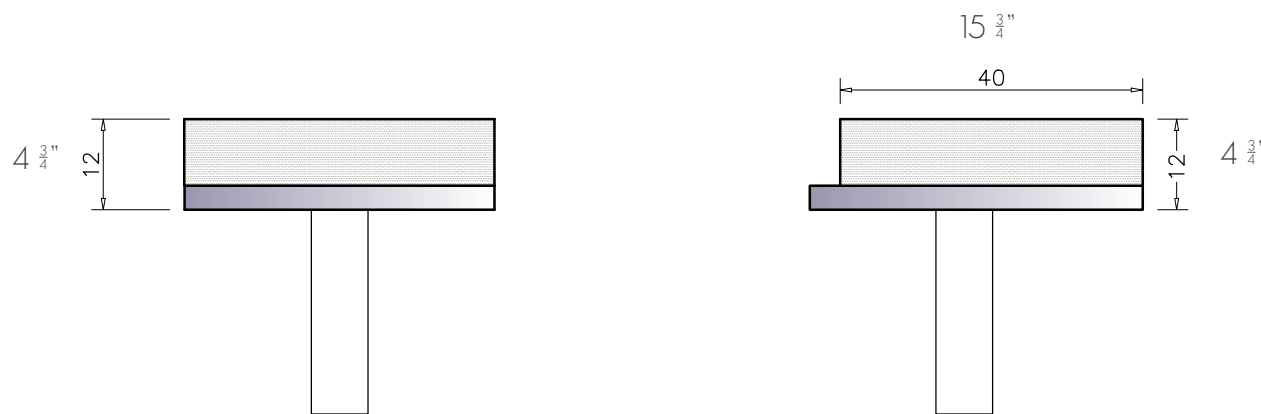

vallvé

lavatório QUARENTA com toalheiro

QUARENTA wall mounted washbasin towel rail

FURAÇÃO OPCIONAL PARA METAIS
SOLICITE SEM FURO OU DE 1 A 3 FUROS.

SUPERIOR / TOP

FRONTAL / FRONT

LATERAL / SIDE