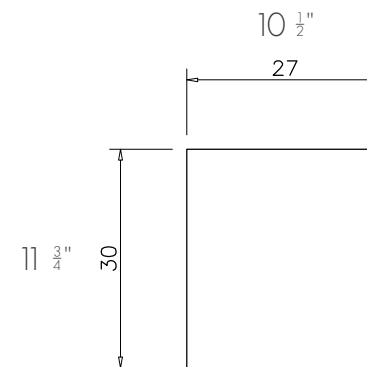

vallvé

lavatório PRIMO

PRIMO wall mounted washbasin

SUPERIOR / TOP

FRONTAL / FRONT

LATERAL / SIDE