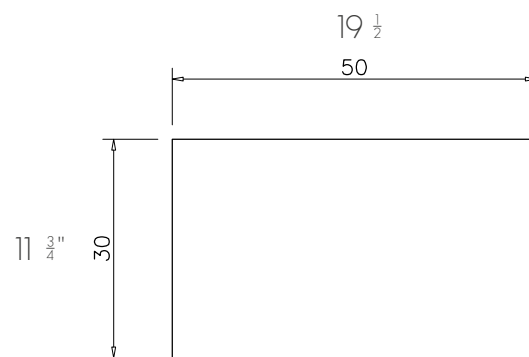

vallvé

lavatório PRIMO

PRIMO wall mounted washbasin

SUPERIOR / TOP

FRONTAL / FRONT

LATERAL / SIDE