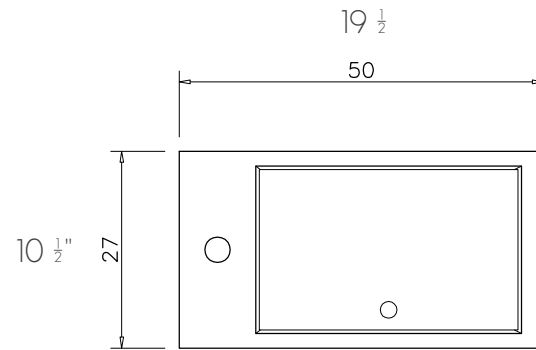

vallvé

lavatório PRIMO

PRIMO wall mounted washbasin

SUPERIOR / TOP

FRONTAL / FRONT

LATERAL / SIDE