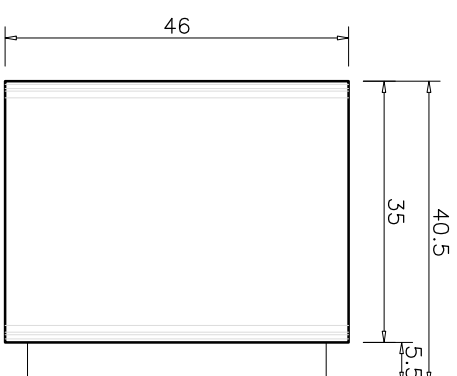

VISTA SUPERIOR

VISTA FRONTAL

VISTA LATERAL

LAVATÓRIO MINI TRAY QUADRADO TORNEIRA DE PAREDE

CÓDIGO: 2608002

ESC.: 1/10

valvé