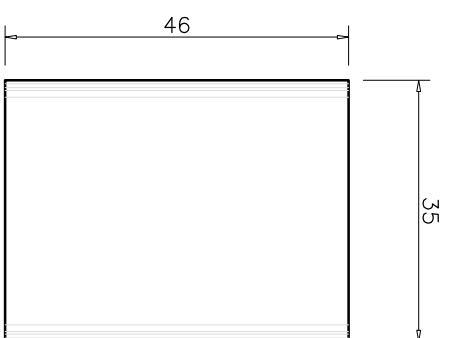

VISTA SUPERIOR

VISTA FRONTAL

VISTA LATERAL

LAVATÓRIO MINI TRAY QUADRADO TORNEIRA DE PAREDE

CÓDIGO: 2608002

ESC.: 1/10

valvé