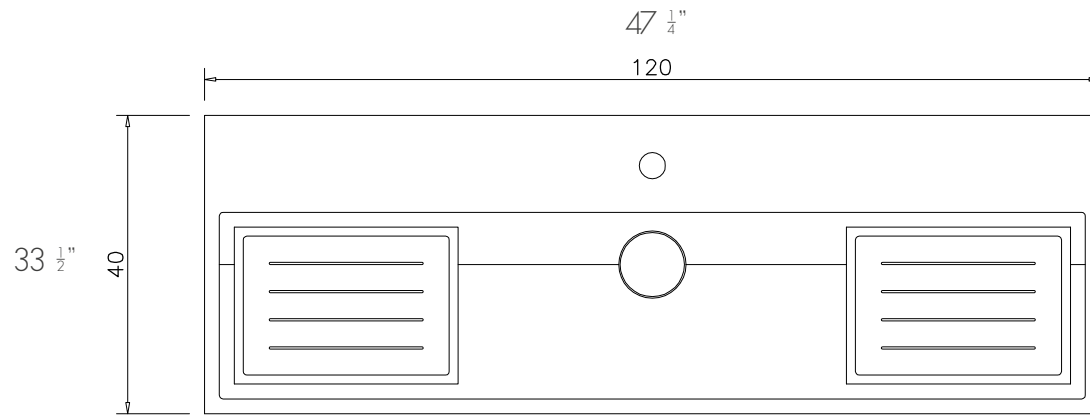

vallvé

lavatório EX
EX washbasin

SUPERIOR / TOP

FRONTAL / FRONT

LATERAL / SIDE

medida / measure

mm / inch

escala / scale

1/10

lavatório / washbasin