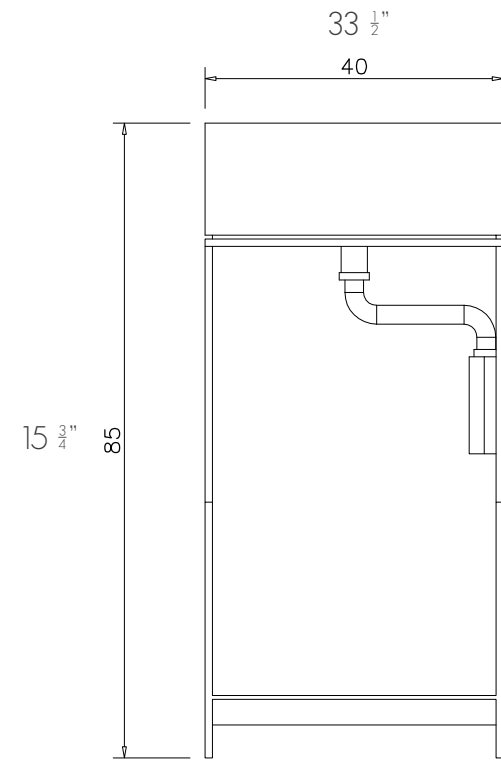

vallvé

lavatório EX
EX washbasin

SUPERIOR / TOP

FRONTAL / FRONT

LATERAL / SIDE

medida / measure

mm / inch

escala / scale

1/10

lavatório / washbasin