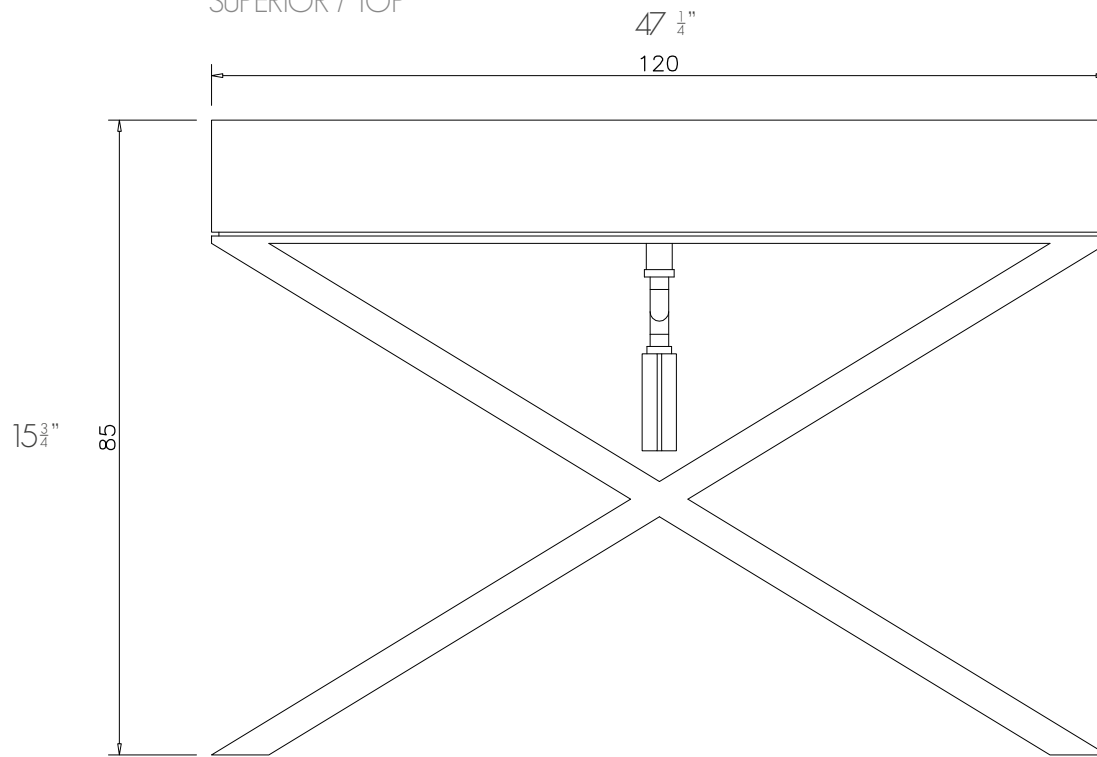

vallvé

lavatório EX
EX washbasin

SUPERIOR / TOP

FRONTAL / FRONT

LATERAL / SIDE

medida / measure

mm / inch

escala / scale

1/10

lavatório / washbasin