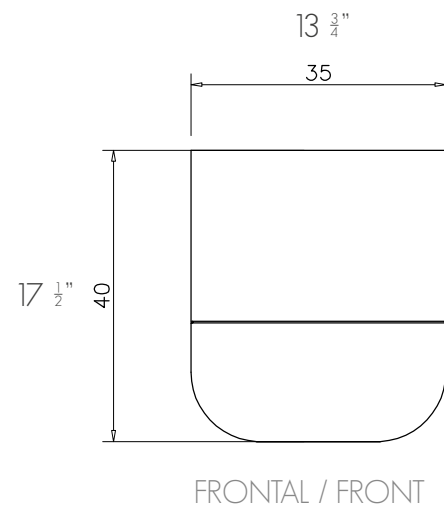

vallvé

lavatório CUORE bancada

CUORE wall mounted washbasin tabletop faucet

todos os direitos reservados / all rights reserved