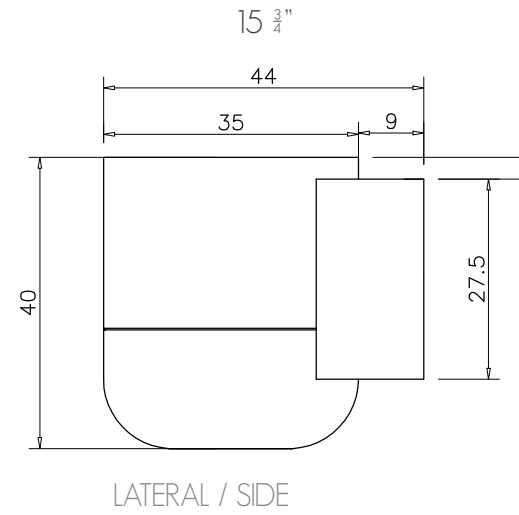

vallvé

lavatório CUORE bancada

CUORE wall mounted washbasin tabletop faucet

todos os direitos reservados / all rights reserved