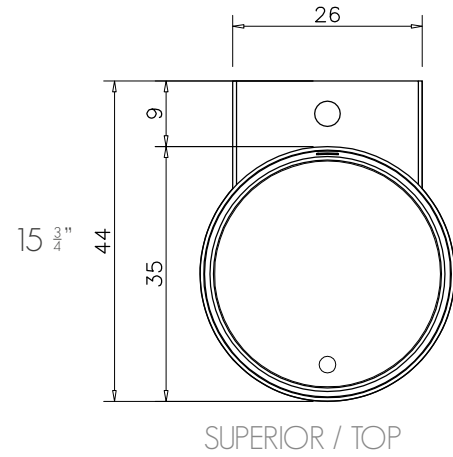

vallvé

lavatório CUORE bancada

CUORE wall mounted washbasin tabletop faucet

todos os direitos reservados / all rights reserved