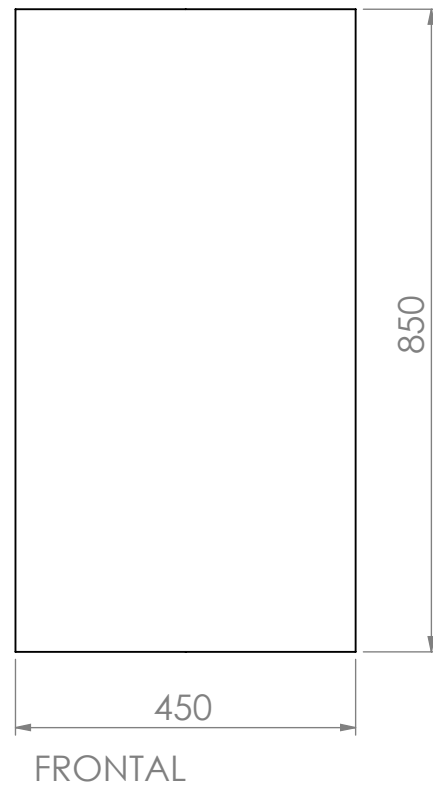

Lavatório CILÍNDRICO TRAY

medidas

mm

escala

1/10

vallvé