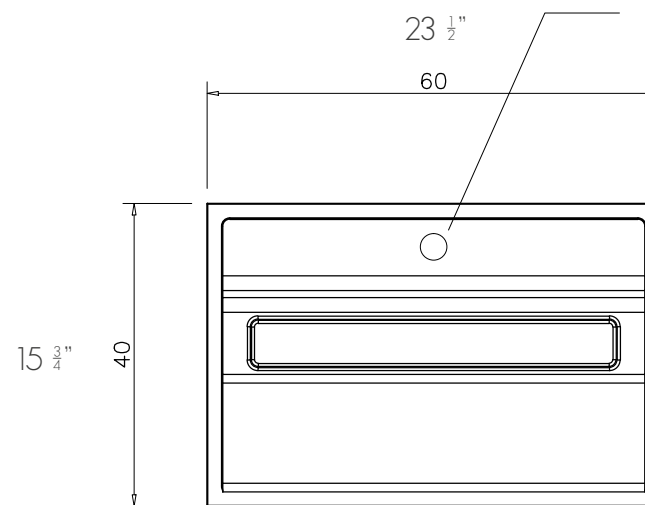

vallvé

lavatório BASE pequeno  
small BASE wall mounted washbasin

FURAÇÃO OPCIONAL PARA METAIS  
SOLICITE SEM FURO OU DE 1 A 3 FUROS.

SUPERIOR / TOP

FRONTAL / FRONT

todos os direitos reservados / all rights reserved