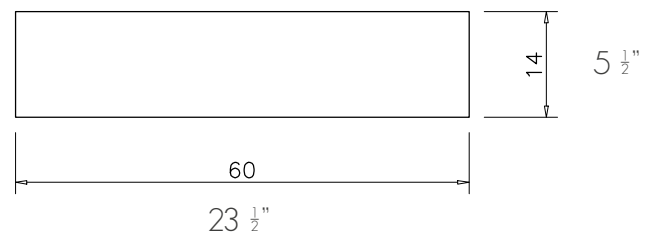

vallvé

lavatório BASE pequeno  
small BASE wall mounted washbasin

FURAÇÃO OPCIONAL PARA METAIS  
SOLICITE SEM FURO OU DE 1 A 3 FUROS.

SUPERIOR / TOP

FRONTAL / FRONT

todos os direitos reservados / all rights reserved